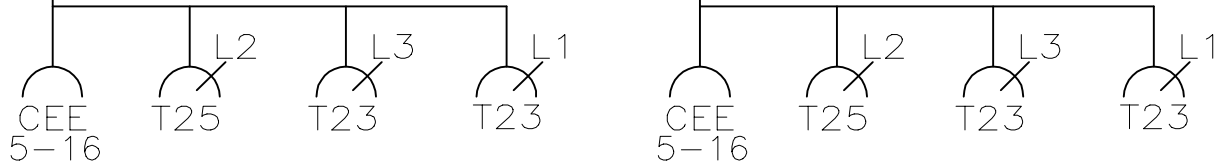

demelectric
www.demelectric.ch

Änderung 1:	
Änderung 2:	/
Änderung 3:	/
Änderung 4:	/
Änderung 5:	/
Änderung 6:	/

Blatt-Nr.: 1	Datum: 17.03.2022	M. 1:6	Gezeichnet: P. Marrone
Kunde: Demelectric AG			Geprüft:
Benennung: Gehäuse Typ 843			Zeichn. Nr.: DB35050