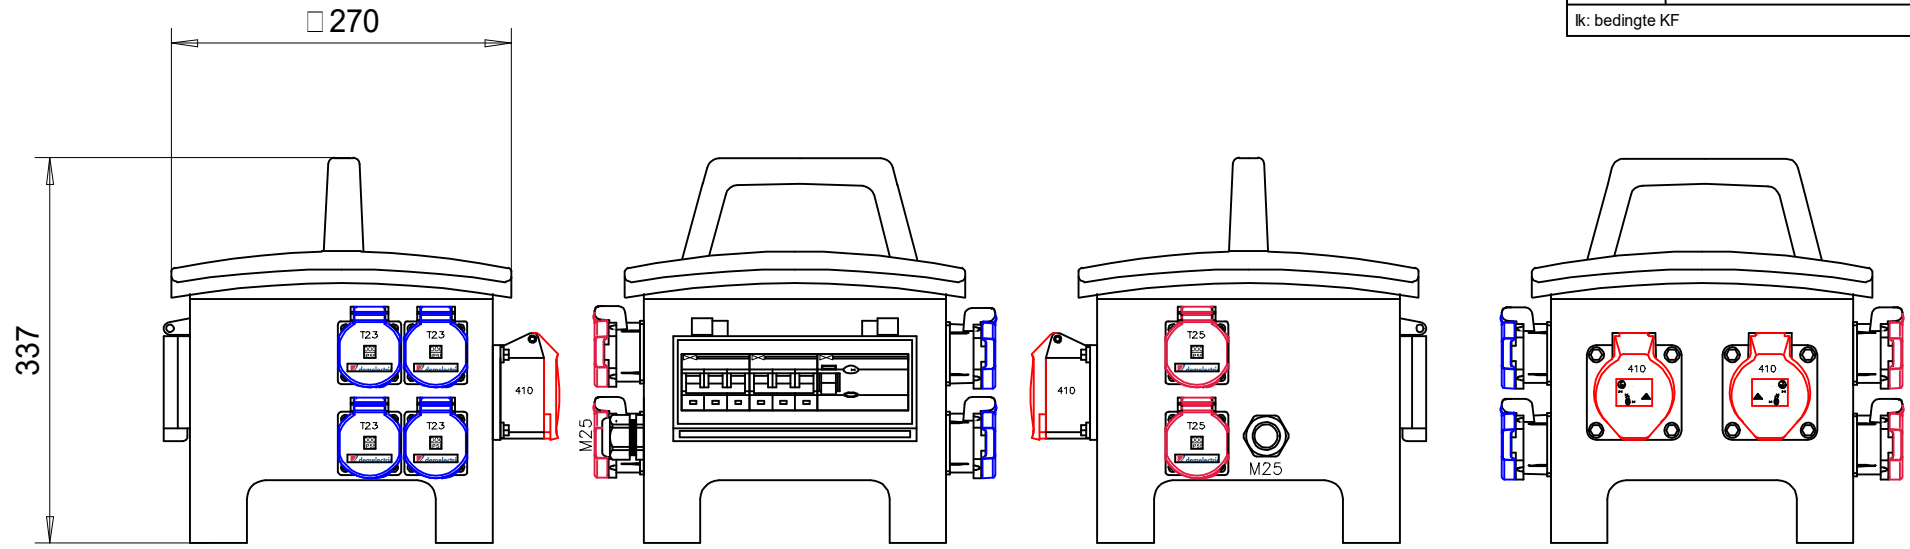

Kabel- klemmbereich
M16x1.5	4mm-8mm
M20x1.5	10mm-14mm
M25x1.5	13mm-18mm
M32x1.5	18mm-25mm
M40x1.5	22mm-30mm
M50x1.5	30mm-38mm
M63x1.5	34mm-44mm

In: 32 A gl	
Un: 3x 230/400 V, 50 Hz	
IP: 44	RDF: 0.8
Ik: bedingte KF	

Stecker
5-32

3m 5x4mm' EPR-PUR Superflex blau

FI 40A 30 mA

16A

16A