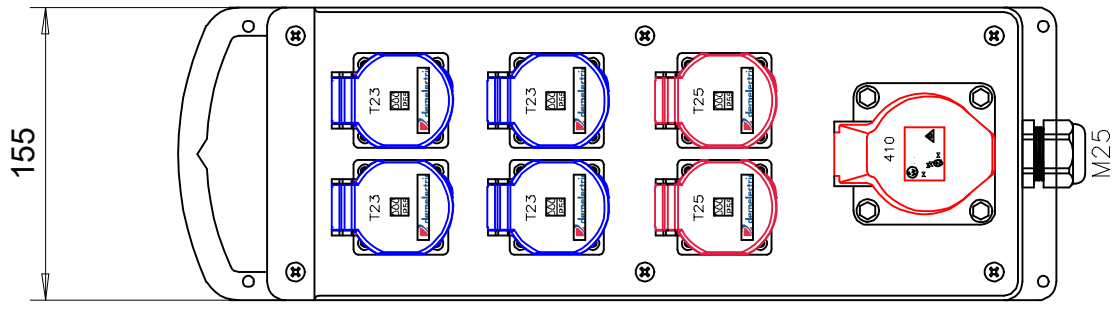

In: 16 A gl		CE
Un: 3x 230/400 V, 50 Hz		
IP: 44	Schutzklasse: II	
Ik: bedingte KF	RDF: 1	
	Kabelklemmbereich	
M16x1.5	4mm-8mm	
M20x1.5	10mm-14mm	
M25x1.5	13mm-18mm	
M32x1.5	18mm-25mm	
M40x1.5	22mm-30mm	
M50x1.5	30mm-38mm	
M63x1.5	34mm-44mm	

Stecker  
5-16

3m 5x2.5mm<sup>2</sup> EPR-PUR Superflex blau

Schraubklemmen 5x2.5mm<sup>2</sup>