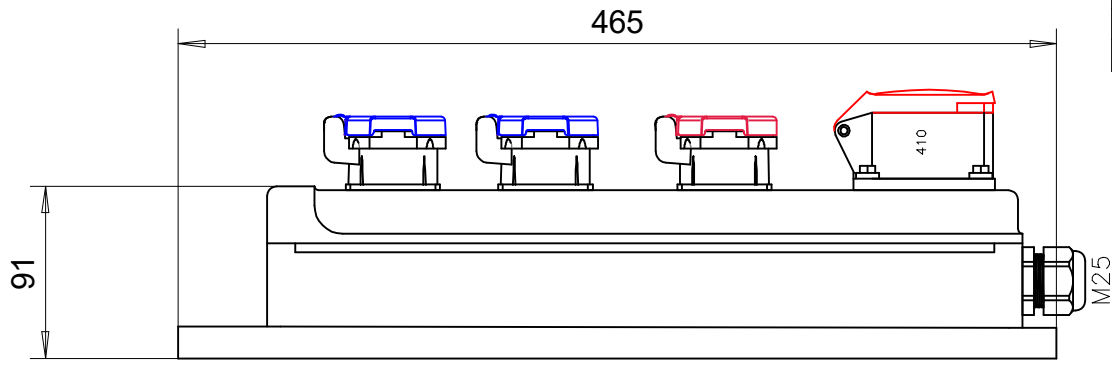

In: 16 A gl		CE
Un: 3x 230/400 V, 50 Hz		
IP: 44	Schutzklasse: II	
Ik: bedingte KF	RDF: 1	
	Kabelklemmbereich	
M16x1.5	4mm-8mm	
M20x1.5	10mm-14mm	
M25x1.5	13mm-18mm	
M32x1.5	18mm-25mm	
M40x1.5	22mm-30mm	
M50x1.5	30mm-38mm	
M63x1.5	34mm-44mm	

Stecker  
5-16

3m 5x2.5mm<sup>2</sup> EPR-PUR Superflex blau

Schraubklemmen 5x2.5mm<sup>2</sup>